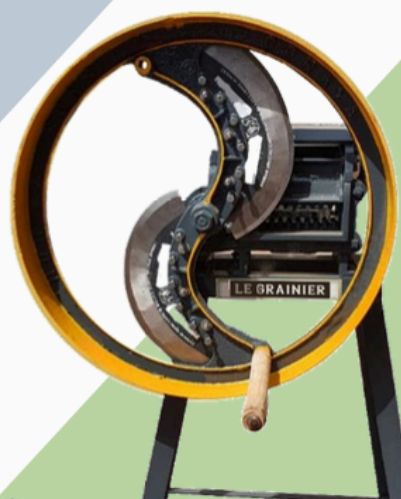

**Le Grainier et Cie présente l'outil indispensable pour les permaculteurs et associations permacoles**

**Le Hache-paille**

Après 3 ans d'attente, et mainte fois repoussé, le voici enfin en 2 versions soit le hache-paille manuel et sa version motorisée (électrique) pour de plus grosses productions.

**Modèle Manuel Chakra I – 499.00 CHF + TVA**

**ou 499.00 EURO HTC**

**Spécifications :**

- Embouchure de 25 cm
- Diamètre de 80 cm
- 2 Lames
- Bras en bois
- Débit de 150-200 kg/h
- Poids de 65 kg en acier

Vidéo sur [www.legrainier.com/hache-paille/chakraid1](http://www.legrainier.com/hache-paille/chakraid1)

**Modèle électrique Chakra II – 699.00 + TVA**

**Spécifications :**

- Embouchure de 25 cm
- Diamètre de 80 cm
- 3 lames
- Moteur de 1 CV - 220 V
- Débit de 1'200-2000 Kg/h
- Poids de 98 kg en acier